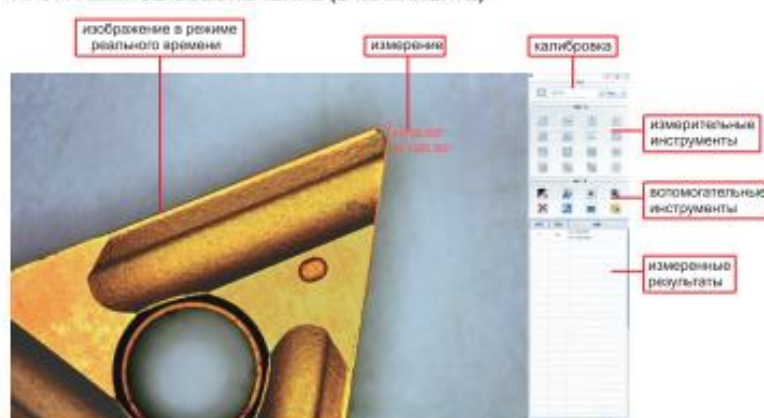

ПРОГРАММНОЕ ОБЕСПЕЧЕНИЕ (В КОМПЛЕКТЕ)

изображение в режиме реального времени

измерение

калибровка

измерительные инструменты

вспомогательные инструменты

измеренные результаты